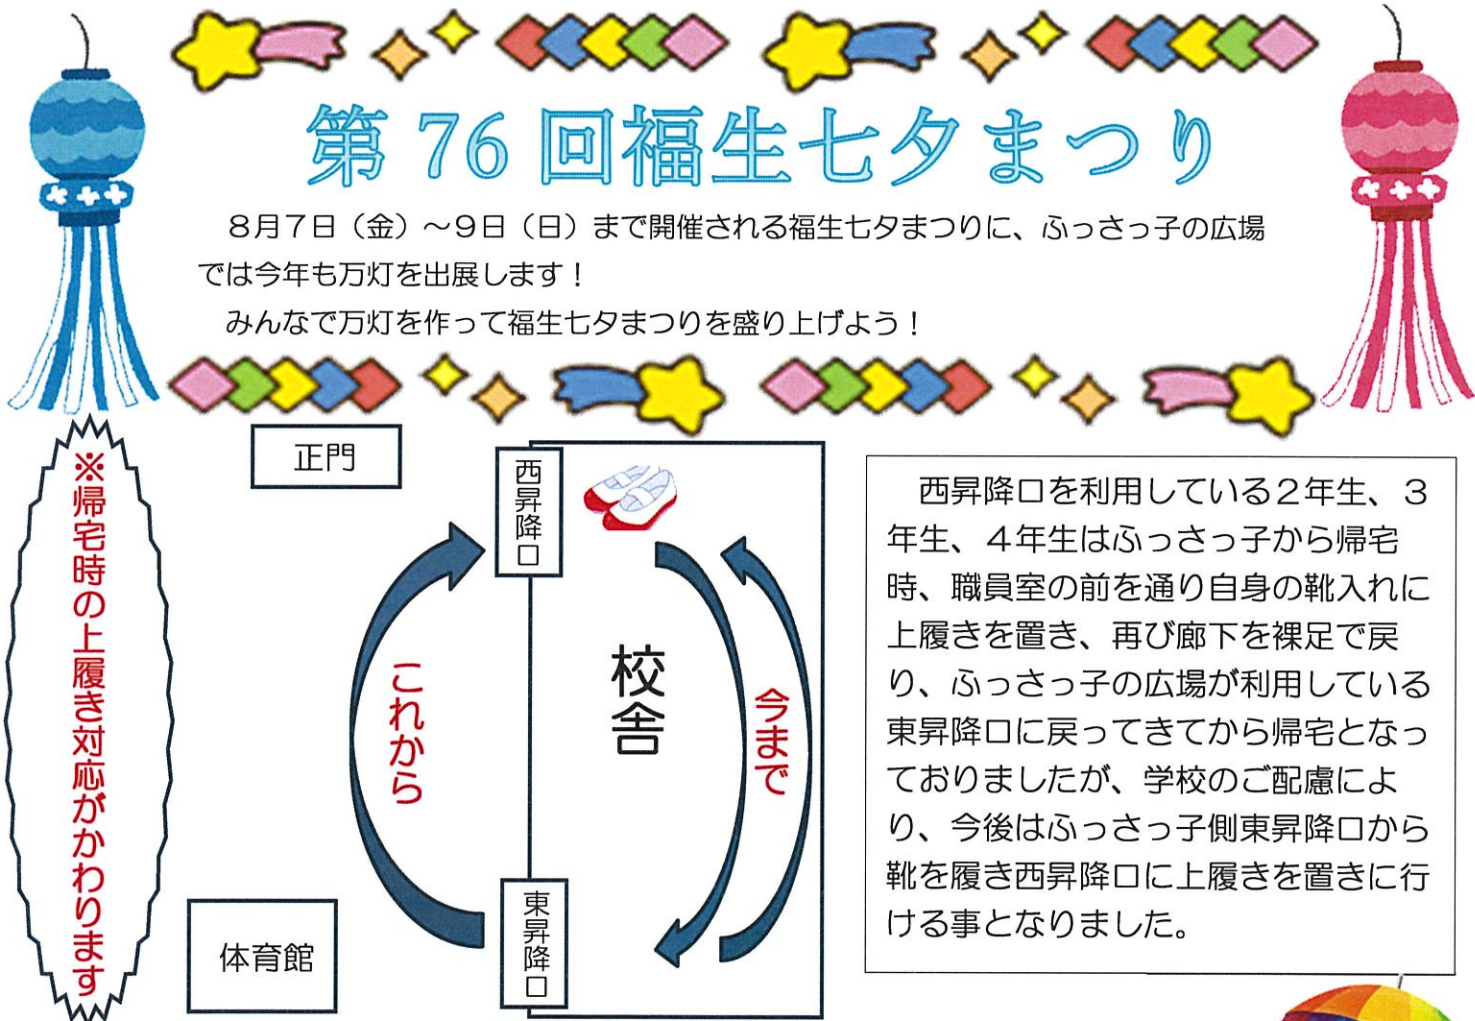

紫陽花がきれいに色づく季節になりました。

一年生もふっさっ子の広場で過ごす事にも慣れ、同級生だけでなく異学年での交流も楽しんでいます。

ふっさっ子の広場では、学校の先生方、地域の方々、サポーターの皆様、保護者の方々のご協力のもと、子どもたちが安全に楽しく過ごせる広場作りを心掛けてまいります。

今後ともよろしく願いいたします。

第76回福生七夕まつり

8月7日（金）～9日（日）まで開催される福生七夕まつりに、ふっさっ子の広場では今年も万灯を出展します！

みんなで万灯を作って福生七夕まつりを盛り上げよう！

西昇降口を利用している2年生、3年生、4年生はふっさっ子から帰宅時、職員室の前を通り自身の靴入れに上履きを置き、再び廊下を裸足で戻り、ふっさっ子の広場が利用している東昇降口に戻ってきてから帰宅となっておりますが、学校のご配慮により、今後はふっさっ子側東昇降口から靴を履き西昇降口に上履きを置きに行ける事となりました。

梅雨に入ります。朝、雨が降ってなくても帰宅時に降っていることがあります。天気を見て傘の用意をお願いします。

梅雨の時期に入りますと寒暖の差があり、体調を崩してしまう場合があります。

風邪等、ウイルス対策として広場では外遊びから帰ってきた際に、『うがい・手洗い』の声掛けを行っています。

感染防止対策としてお子さまには、『毎日自分用のハンカチまたはタオル』を持たせて下さい。学校でも子どもたちが衛生的に安心して過ごせるよう、ご協力をよろしくお願いいたします。

6月8日 月曜日は学校振替休業日の為、ふっさっ子の広場はお休みです。