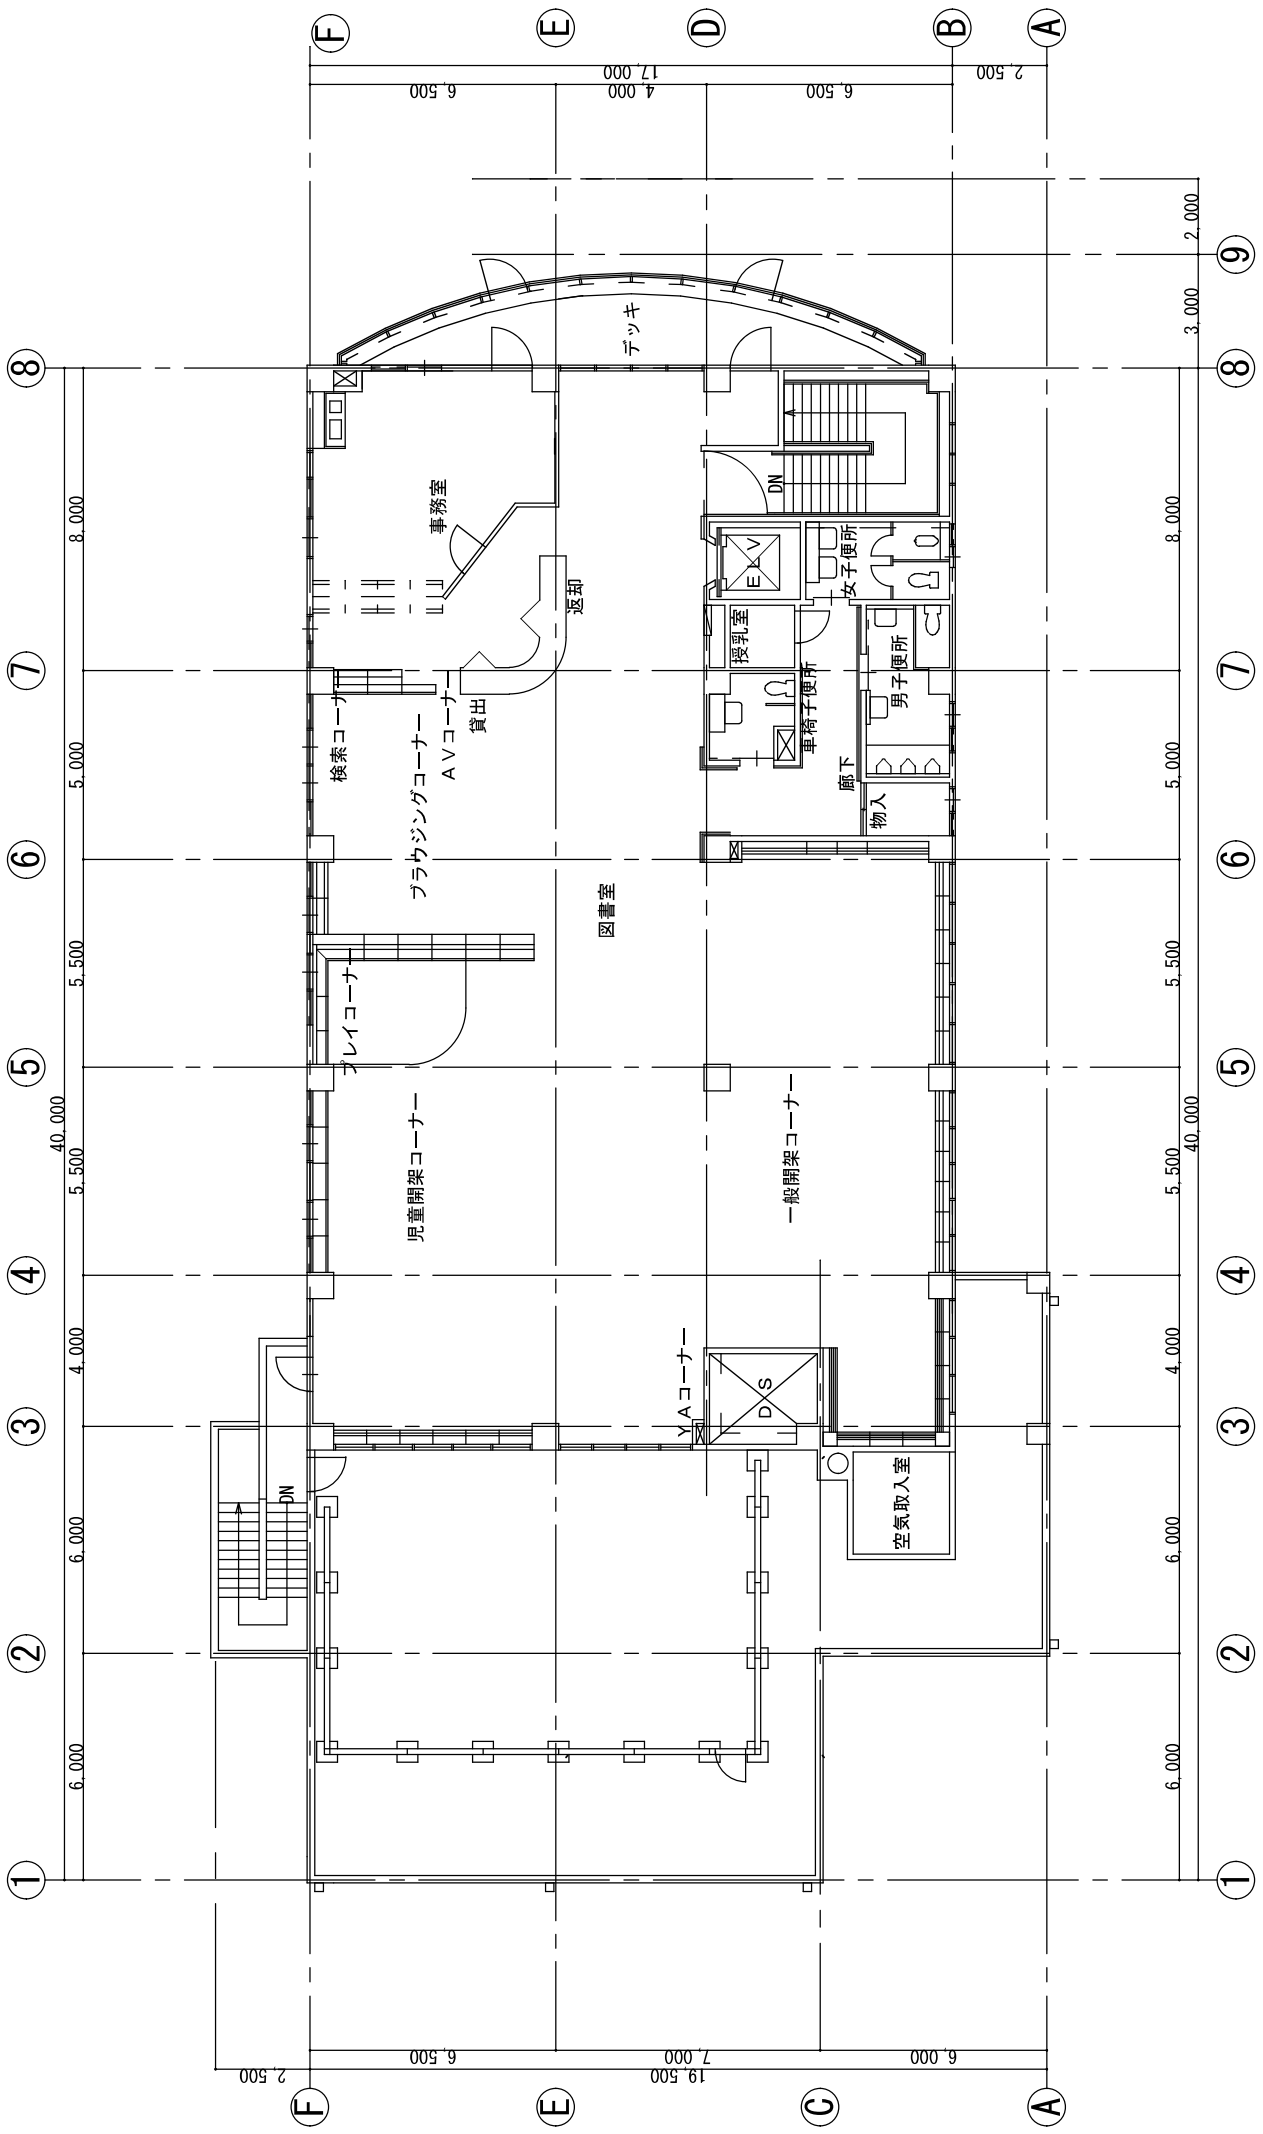

福生市児童館平面図

田園児童館 2階平面図 1/100

武蔵野台児童館 1階平面図 1/200

武蔵野台児童館 2階平面図 1/200

武蔵野台児童館 3階平面図 1/200