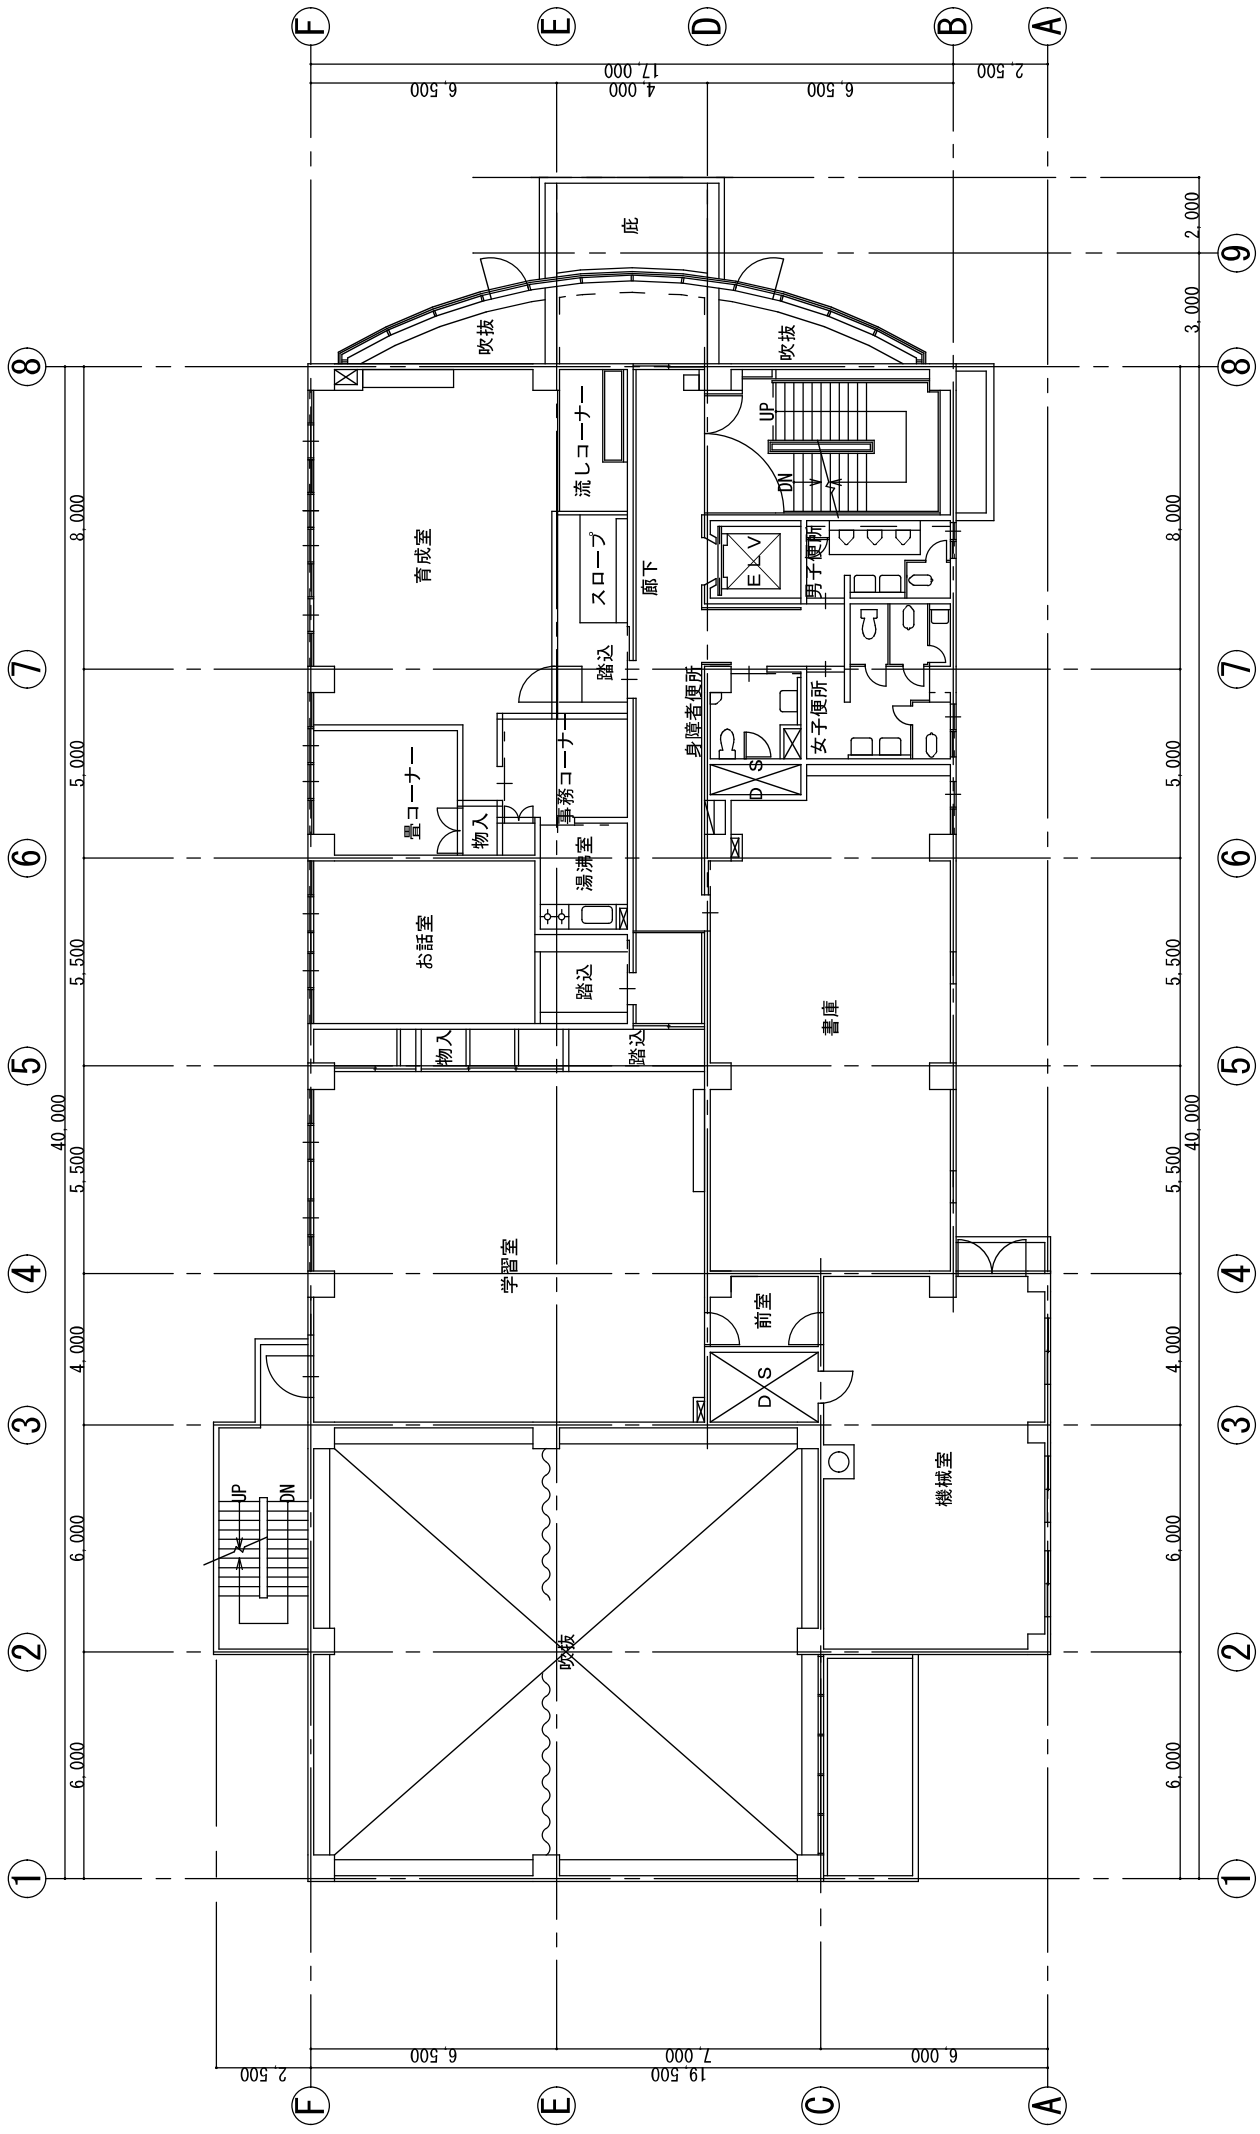

福生市児童館平面図

田園児童館 2階平面図 1/100

武蔵野台児童館 1階平面図 1/200

武蔵野台児童館 2階平面図 1/200

武蔵野台児童館 3階平面図 1/200