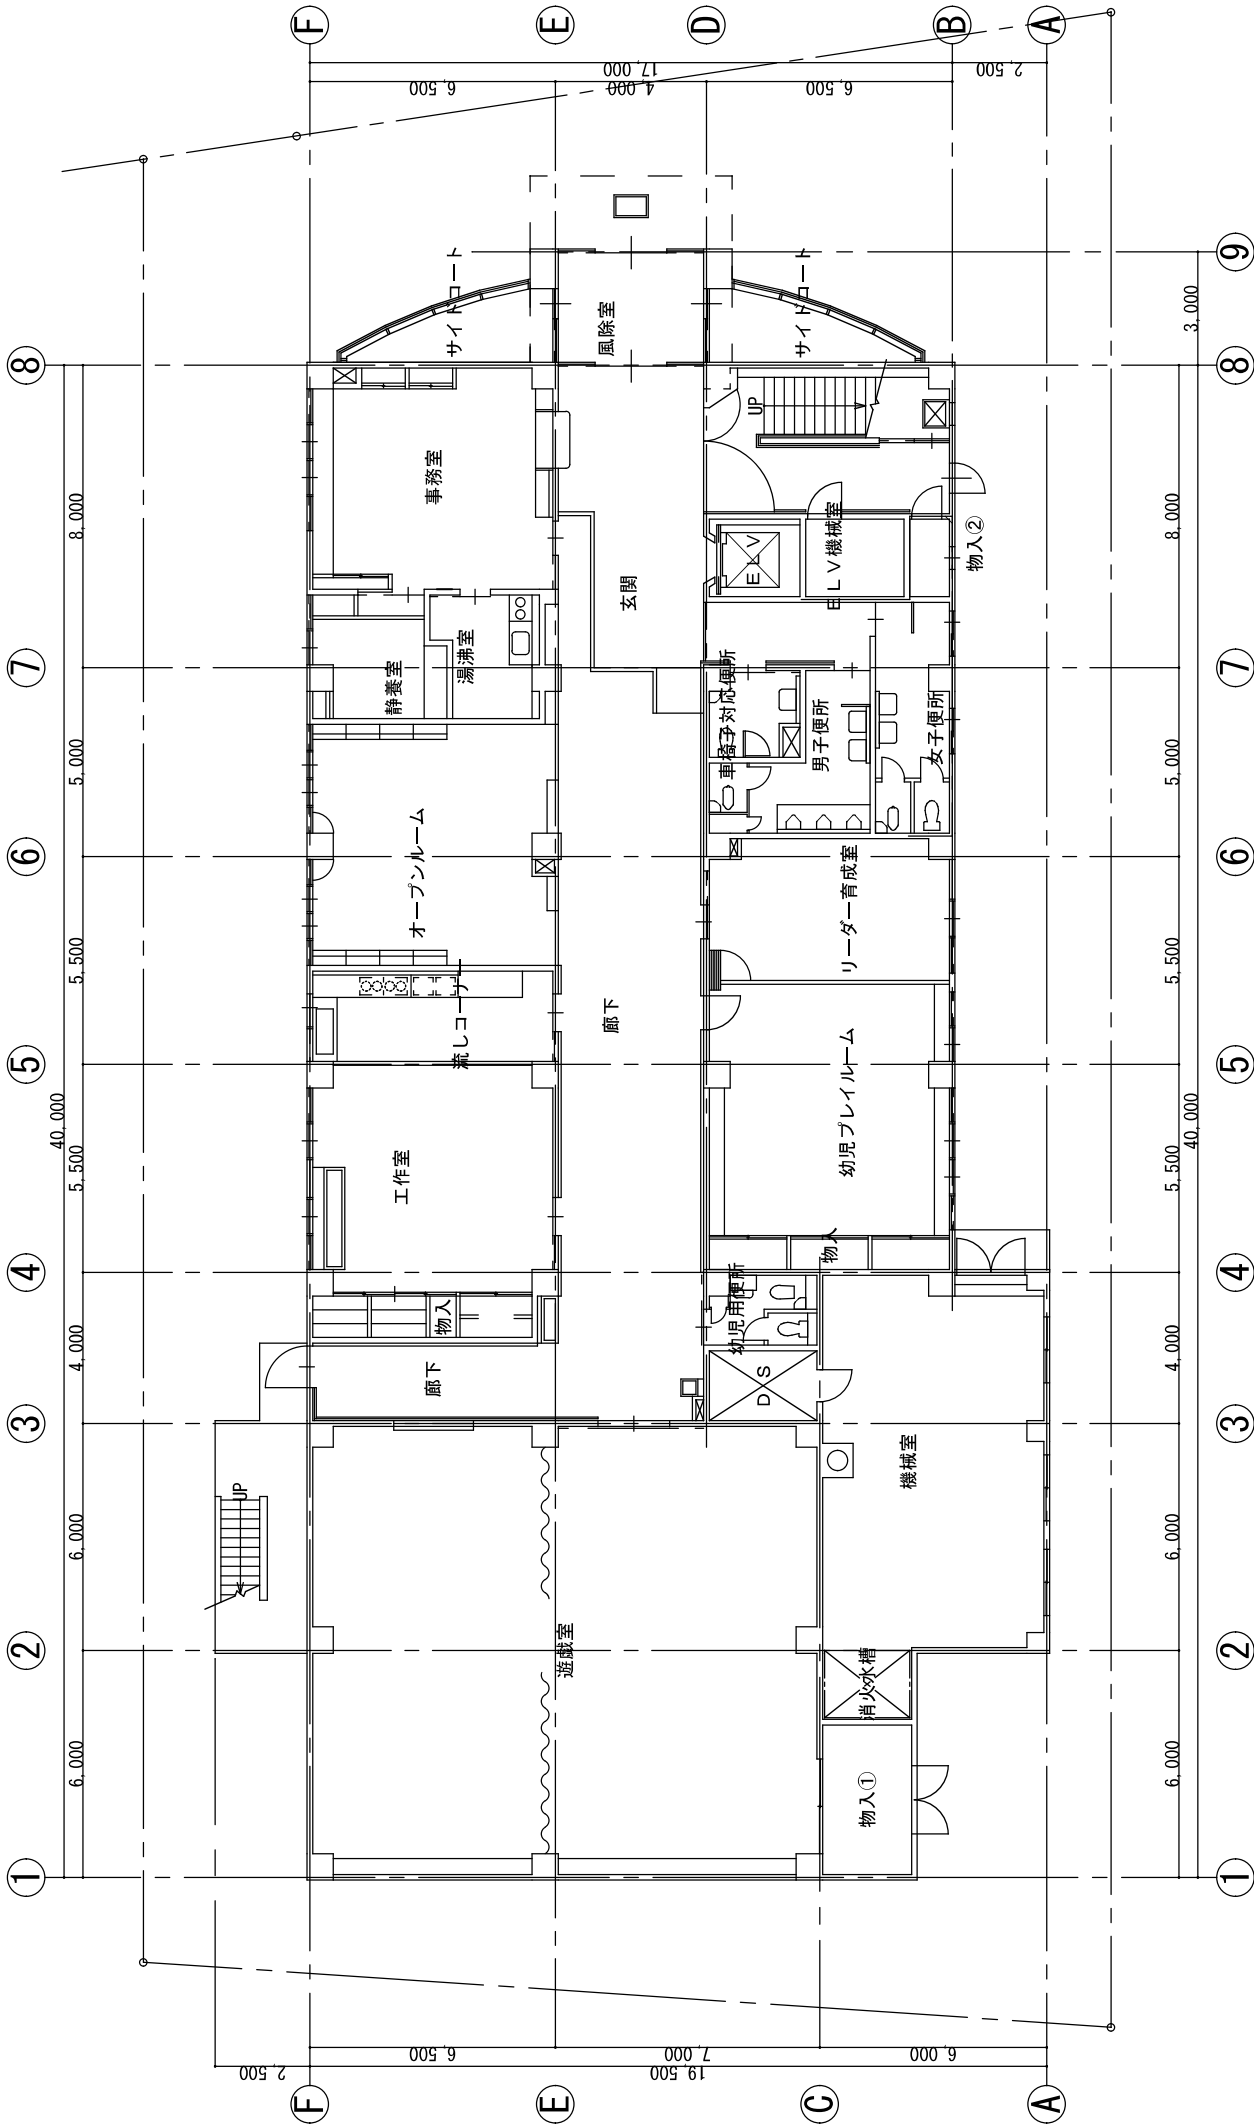

福生市児童館平面図

田園児童館 2階平面図 1/100

武蔵野台児童館 1階平面図 1/200

武蔵野台児童館 2階平面図 1/200

武蔵野台児童館 3階平面図 1/200