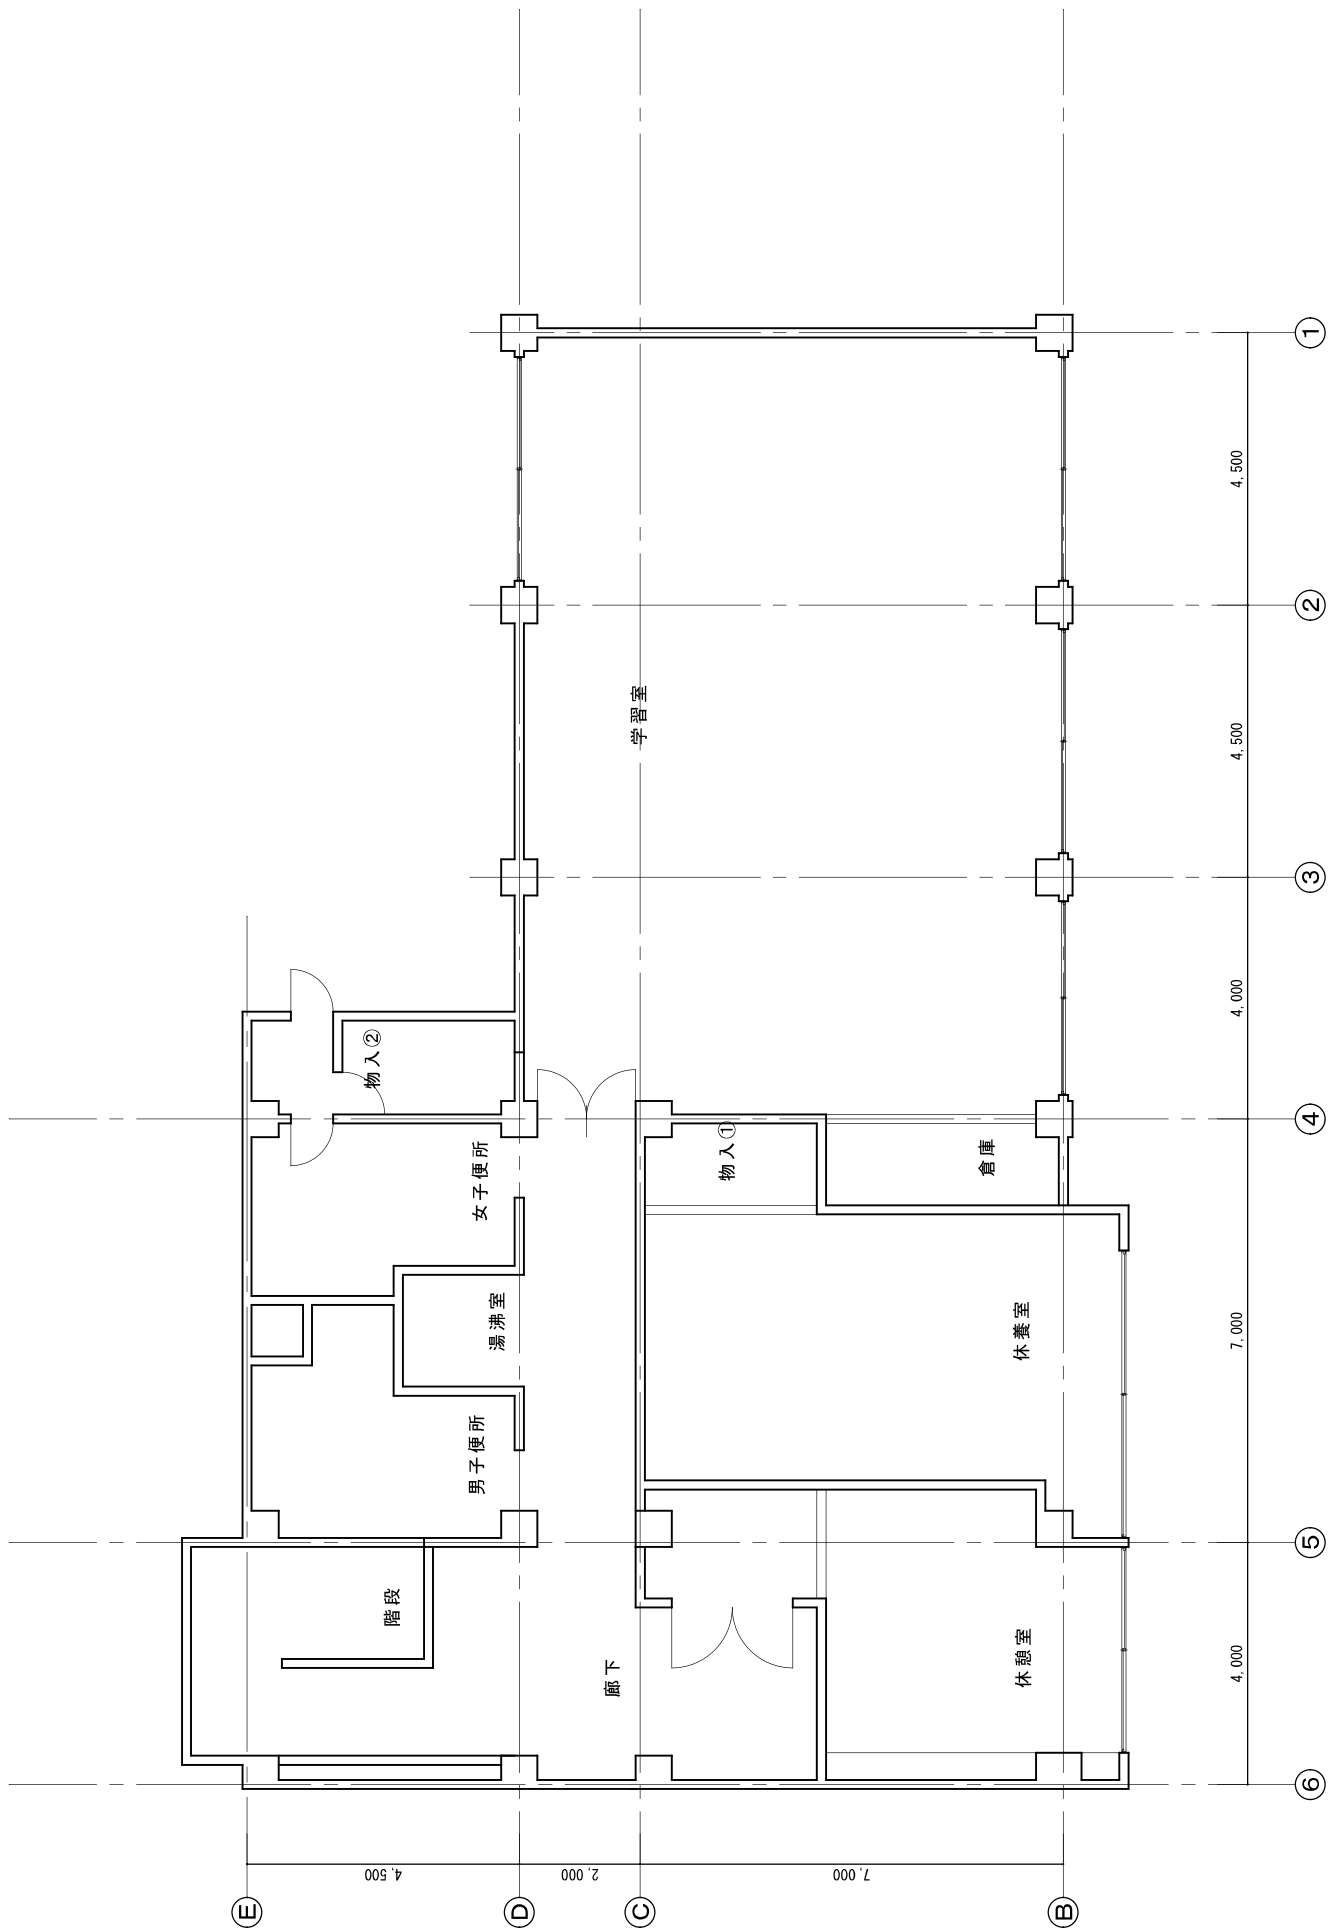

福生市児童館平面図

田園児童館 2階平面図 1/100

武蔵野台児童館 1階平面図 1/200

武蔵野台児童館 2階平面図 1/200

武蔵野台児童館 3階平面図 1/200